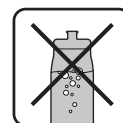

## GEBRAUCHSANWEISUNG

INSTRUCTIONS FOR USE | NOTICE D'UTILISATION

\*[emsa.com/guarantee](https://www.emsa.com/guarantee)

DE Sport-Trinkflasche

EN Sports flask

FR Bouteille isotherme pour sportifs

IT Borraccia per lo sport