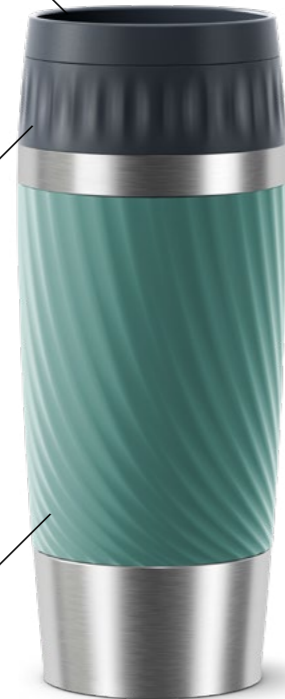

WIR HABEN DEN DREH RAUS – UND SORGEN FÜR NOCH MEHR UMSATZ!

Die Technik des Testsiegers** – jetzt mit verbesserter Verschlusstechnologie!

EASY QUICK PRESS VERSCHLUSS

Millionenfach bewährte Travel Mug Qualität und jetzt einfacher und ohne großen Widerstand zu drücken.

KOMFORT-SCHRAUBVERSCHLUSS

Komfortables Öffnen und Schließen

NEUES DESIGN:

Attraktive Silikon-Manschette und neue Deckelstruktur zur besseren Differenzierung am PoS

PoS-Material

NEU

TRAVEL MUG Easy Twist

EASY QUICK PRESS Verschluss | Isolierbecher

FARBE	VOLUMEN	ART	EAN	VPE	UVP***
■ Anthrazit	0,36 L	N2011500	4 009 049 1529 028	4	29,99 €
■ Koralle	0,36 L	N2011600	4 009 049 1529 035	4	29,99 €
■ Petrol	0,36 L	N2011700	4 009 049 1529 042	4	29,99 €
■ Aqua-Blau	0,36 L	N2011800	4 009 049 1529 059	4	29,99 €